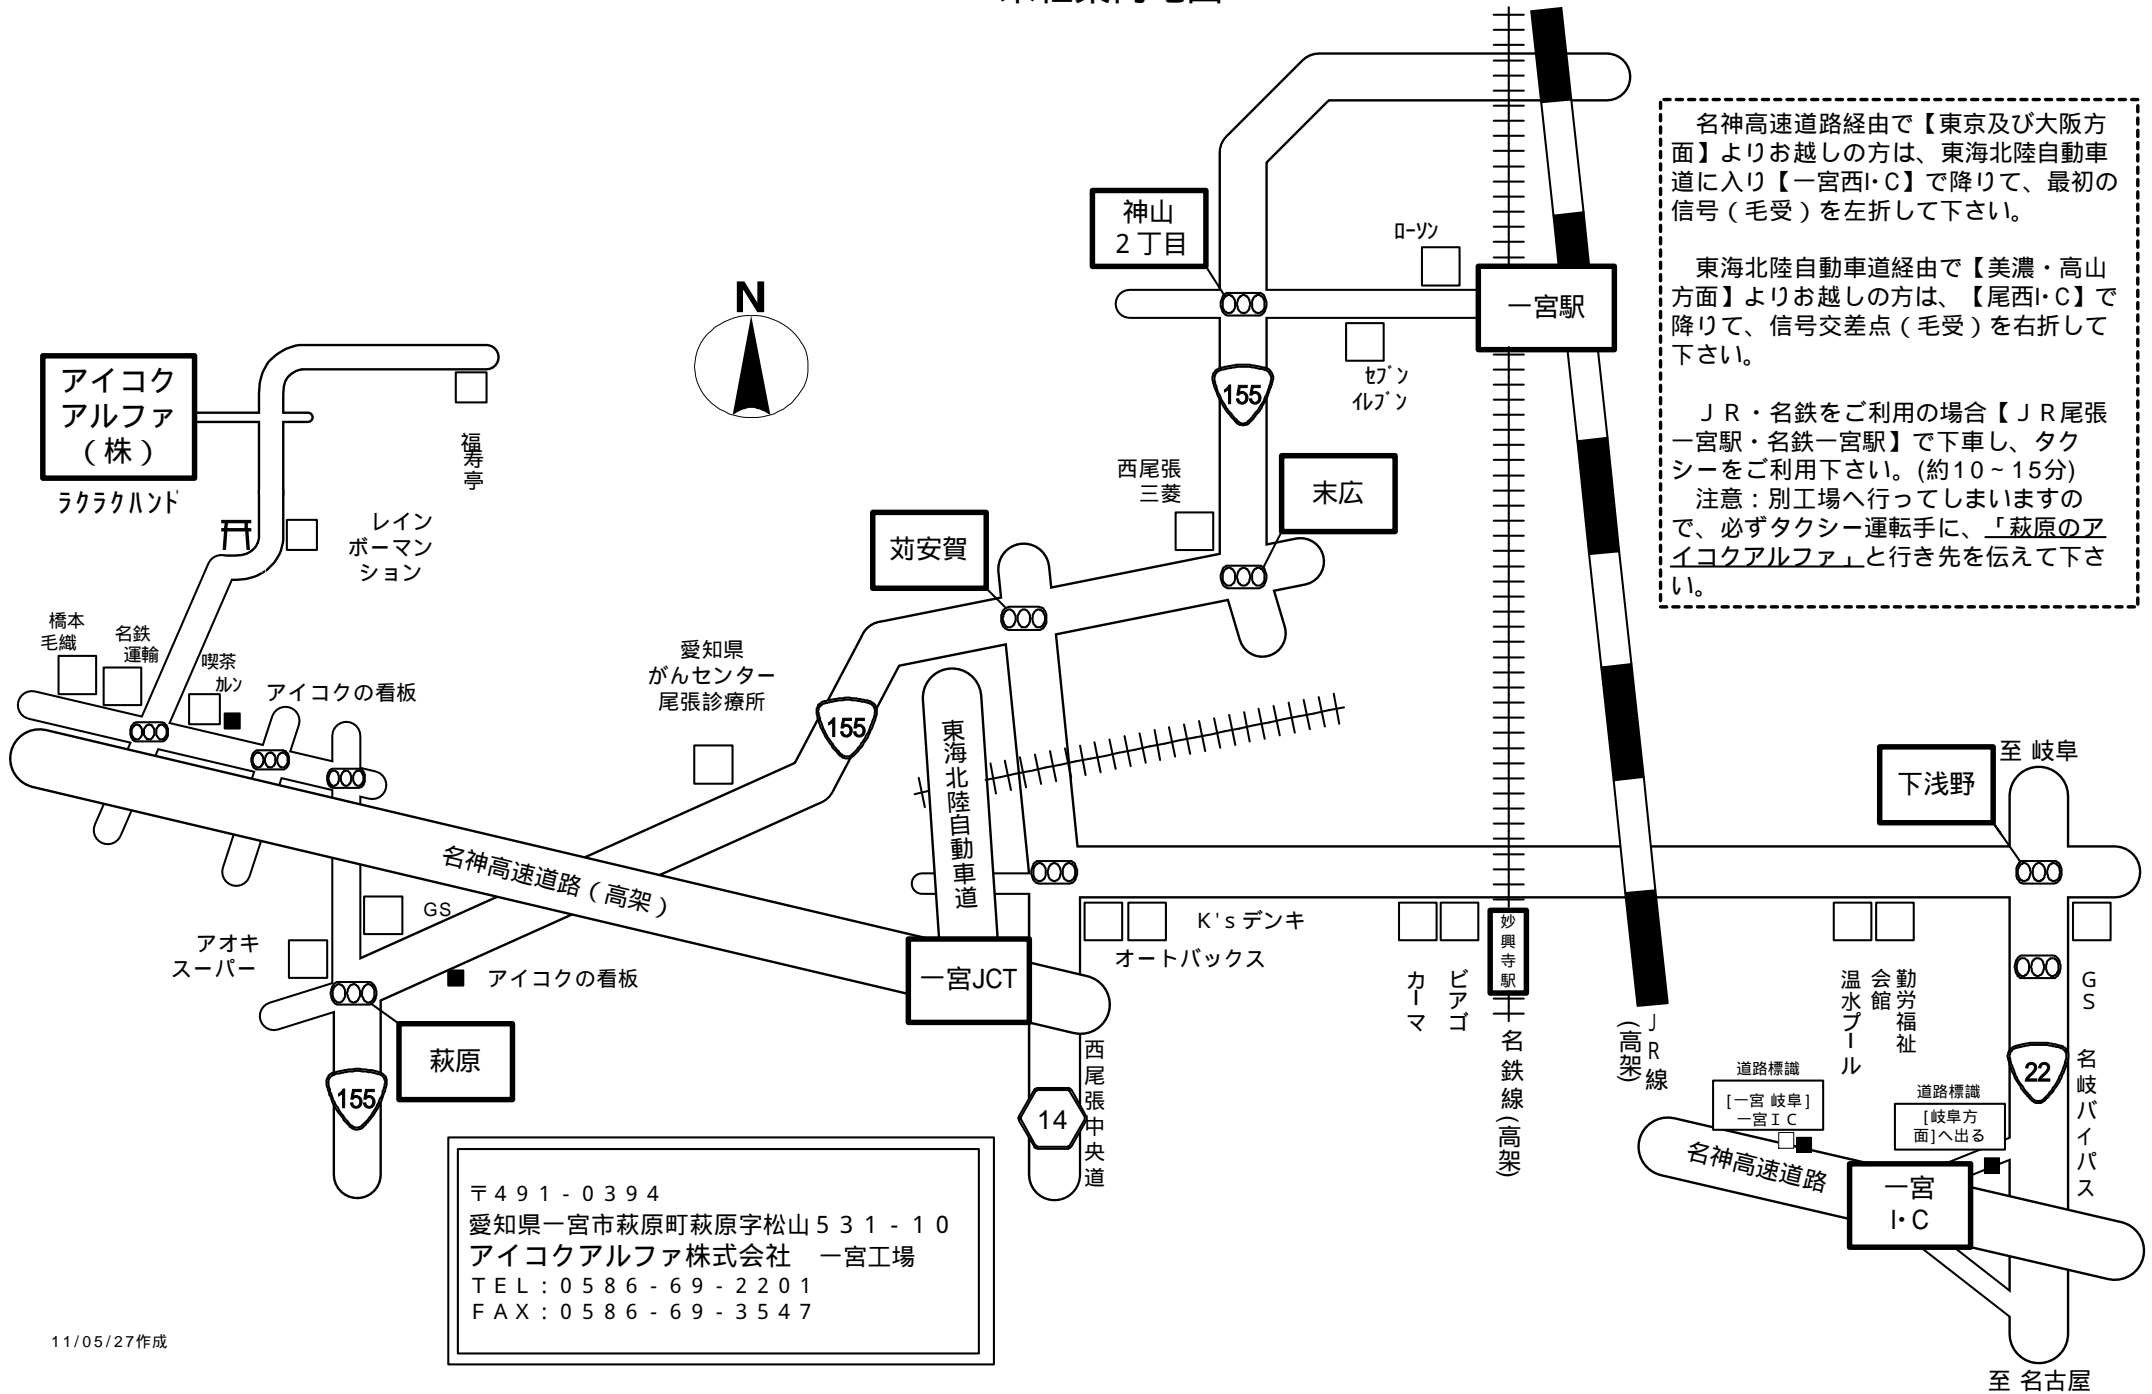

アイコクアルファ（株） 一宮工場 来社案内地図

名神高速道路経由で【東京及び大阪方面】よりお越しの方は、東海北陸自動車道に入り【一宮西I・C】で降りて、最初の信号（毛受）を左折して下さい。

東海北陸自動車道経由で【美濃・高山方面】よりお越しの方は、【尾西I・C】で降りて、信号交差点（毛受）を右折して下さい。

JR・名鉄をご利用の場合【JR尾張一宮駅・名鉄一宮駅】で下車し、タクシーをご利用下さい。（約10～15分）
注意：別工場へ行ってしまいますので、必ずタクシー運転手に、「萩原のアイコクアルファ」と行き先を伝えて下さい。