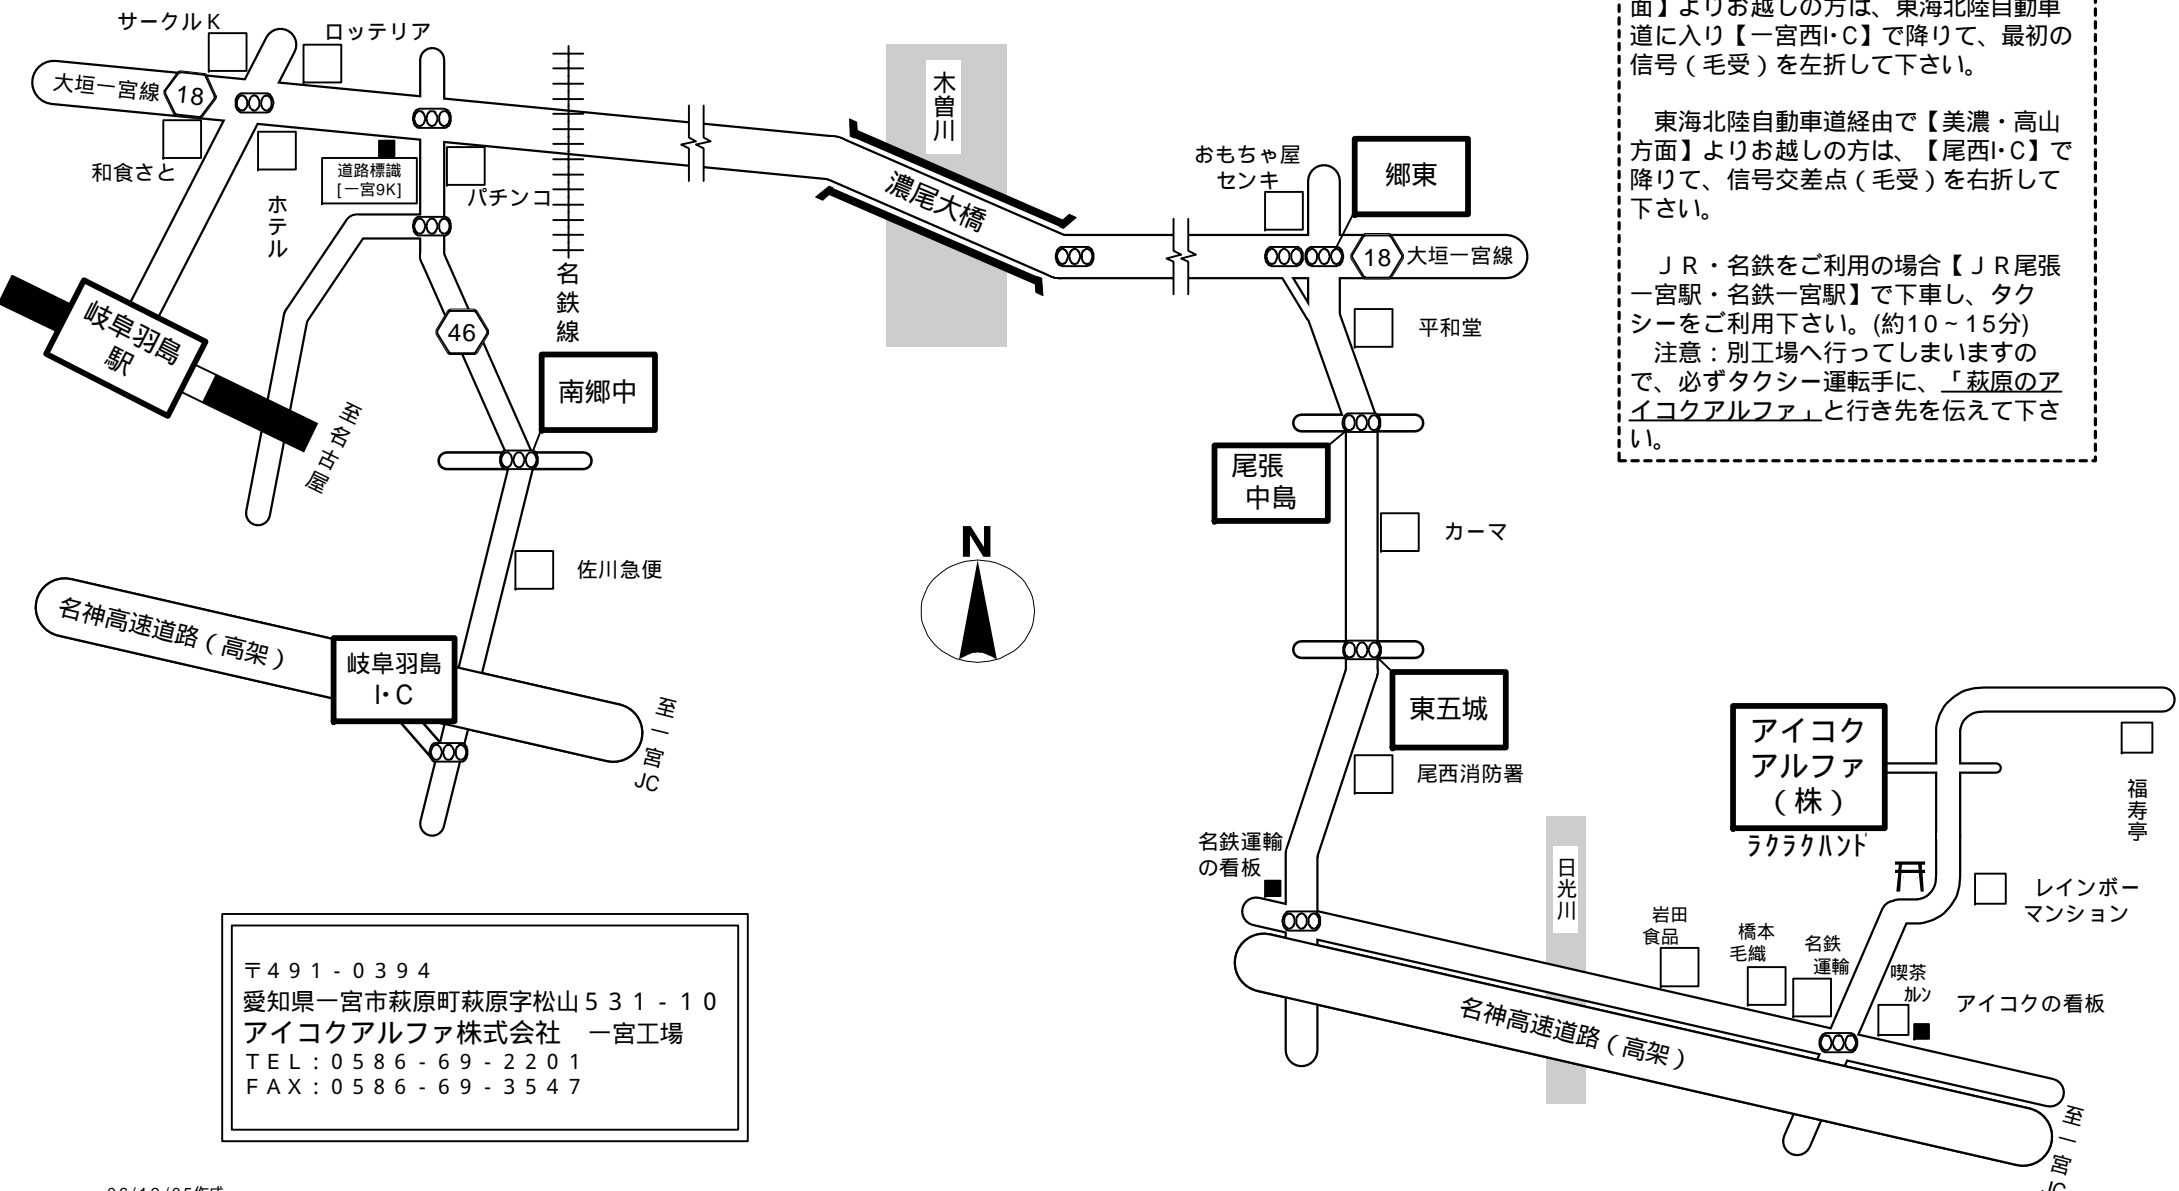

アイコクアルファ（株） 一宮工場 来社案内地図

名神高速道路経由で【東京及び大阪方面】よりお越しの方は、東海北陸自動車道に入り【一宮西I・C】で降りて、最初の信号（毛受）を左折して下さい。

東海北陸自動車道経由で【美濃・高山方面】よりお越しの方は、【尾西I・C】で降りて、信号交差点（毛受）を右折して下さい。

JR・名鉄をご利用の場合【JR尾張一宮駅・名鉄一宮駅】で下車し、タクシーをご利用下さい。（約10～15分）
注意：別工場へ行ってしまいますので、必ずタクシー運転手に、「萩原のアイコクアルファ」と行き先を伝えて下さい。