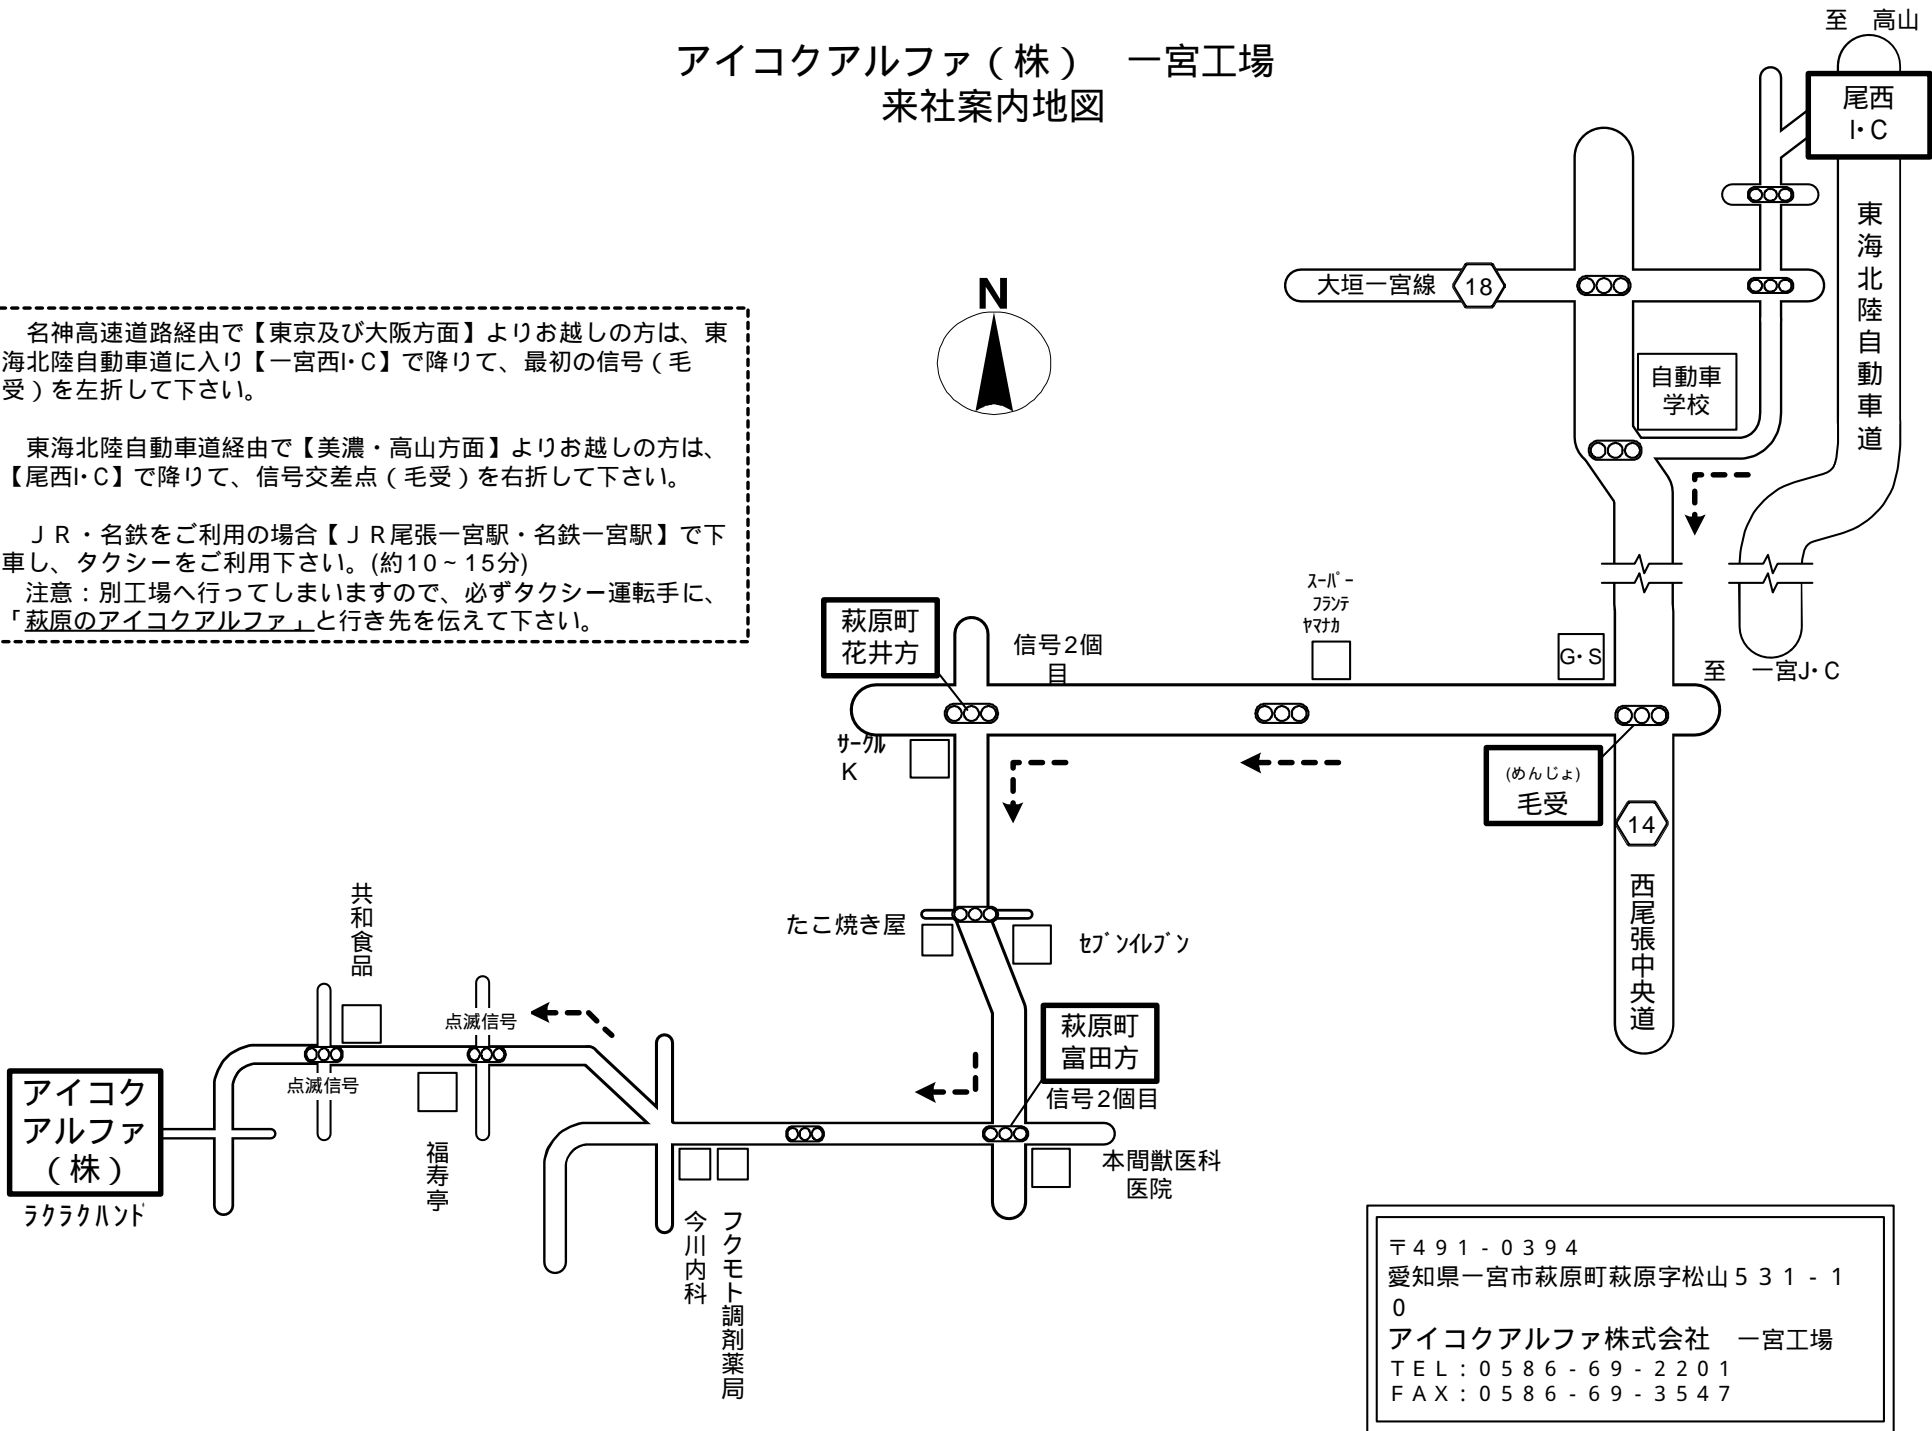

# アイコクアルファ（株） 一宮工場 来社案内地図

名神高速道路経由で【東京及び大阪方面】よりお越しの方は、東海北陸自動車道に入り【一宮西J・C】で降りて、最初の信号（毛受）を左折して下さい。

東海北陸自動車道経由で【美濃・高山方面】よりお越しの方は、【尾西J・C】で降りて、信号交差点（毛受）を右折して下さい。

JR・名鉄をご利用の場合【JR尾張一宮駅・名鉄一宮駅】で下車し、タクシーをご利用下さい。（約10～15分）  
注意：別工場へ行ってしまいますので、必ずタクシー運転手に、「萩原のアイコクアルファ」と行き先を伝えて下さい。