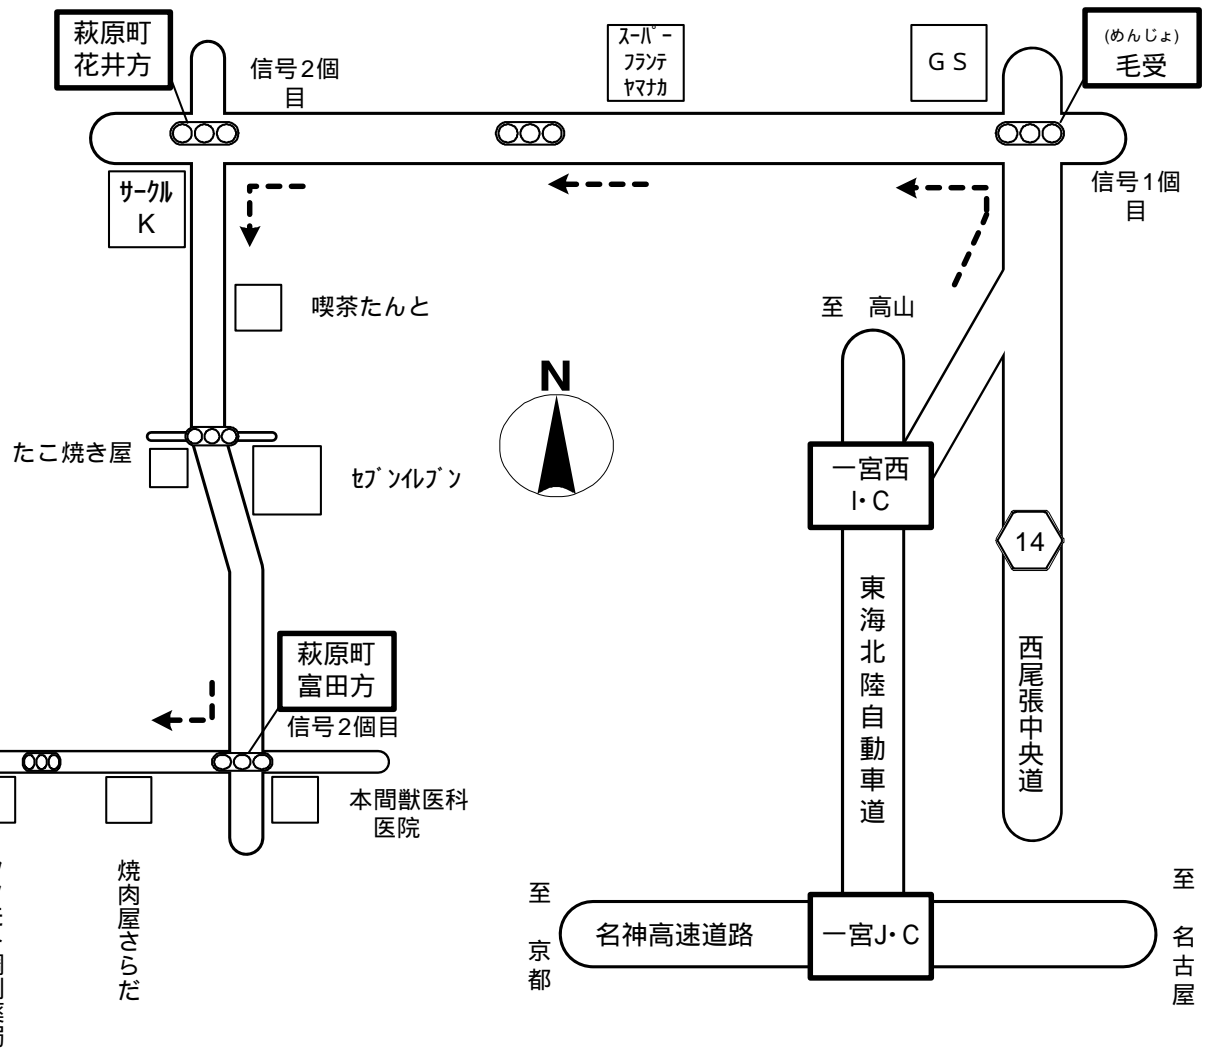

# アイコクアルファ（株） 一宮工場 来社案内地図

名神高速道路経由で【東京及び大阪方面】よりお越しの方は、東海北陸自動車道に入り【一宮西I・C】で降りて、最初の信号（毛受）を左折して下さい。

東海北陸自動車道経由で【美濃・高山方面】よりお越しの方は、【尾西I・C】で降りて、信号交差点（毛受）を右折して下さい。

JR・名鉄をご利用の場合【JR尾張一宮駅・名鉄一宮駅】で下車し、タクシーをご利用下さい。（約10～15分）  
注意：別工場へ行ってしまいますので、必ずタクシー運転手に、「萩原のアイコクアルファ」と行き先を伝えて下さい。