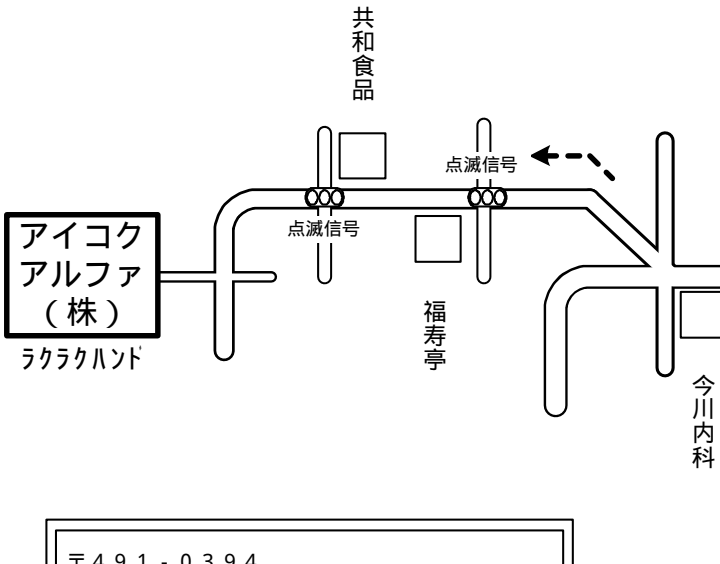

# アイコクアルファ（株） 一宮工場 来社案内地図

名神高速道路経由で【東京及び大阪方面】よりお越しの方は、東海北陸自動車道に入り【一宮西I・C】で降りて、最初の信号（毛受）を左折して下さい。

東海北陸自動車道経由で【美濃・高山方面】よりお越しの方は、【尾西I・C】で降りて、信号交差点（毛受）を右折して下さい。

JR・名鉄をご利用の場合【JR尾張一宮駅・名鉄一宮駅】で下車し、タクシーをご利用下さい。（約10～15分）  
注意：別工場へ行ってしまいますので、必ずタクシー運転手に、「萩原のアイコクアルファ」と行き先を伝えて下さい。